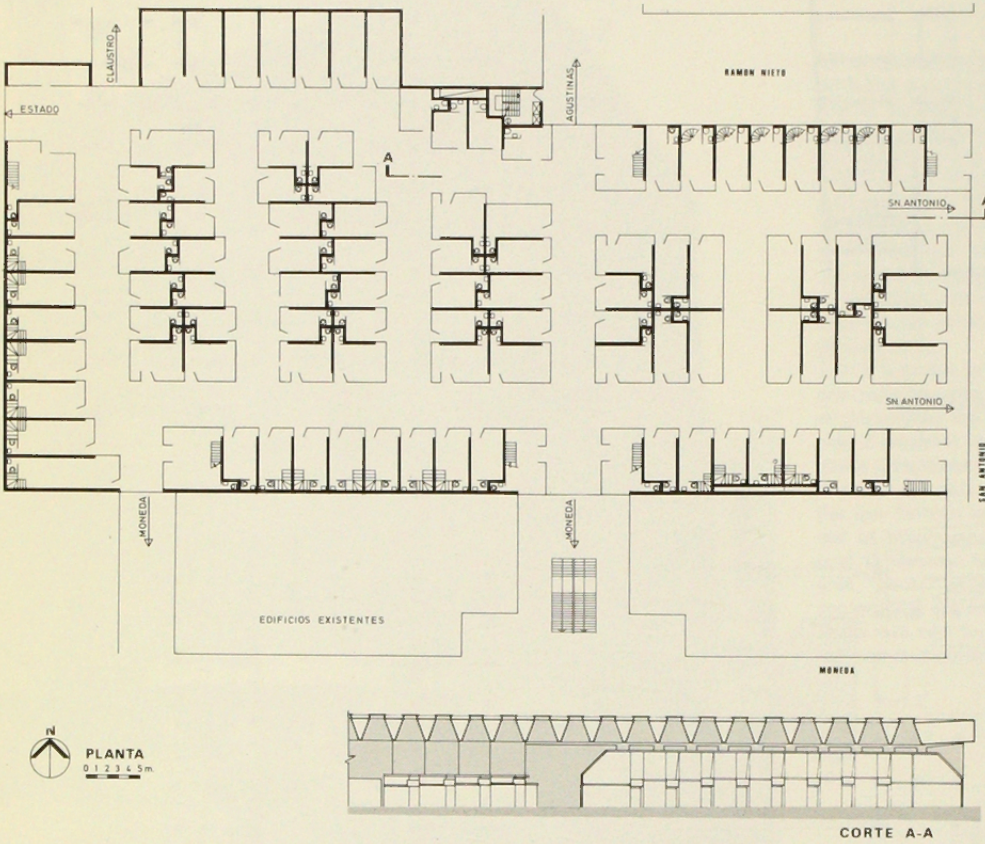

EDIFICIO PASEO SAN AGUSTIN

Arquitectos : HERNAN OVALLE
EUGENIO CERDA
MARIO LEYTON
Ingenieros : INGEICIL, representados por
LUIS FELIPE EYZAGUIRRE
Empr. Constructora : INGEICIL

Este edificio que contiene locales comerciales organizados en torno a una galería, ha sido resuelto en un sólo nivel, intercomunicando las importantes calles que lo rodean. Solución estructural simple, que permite grandes luces libres interiores y una iluminación cenital generosa. Climatizado con aire frío y caliente proporciona al público el agrado de un transitar protegido.